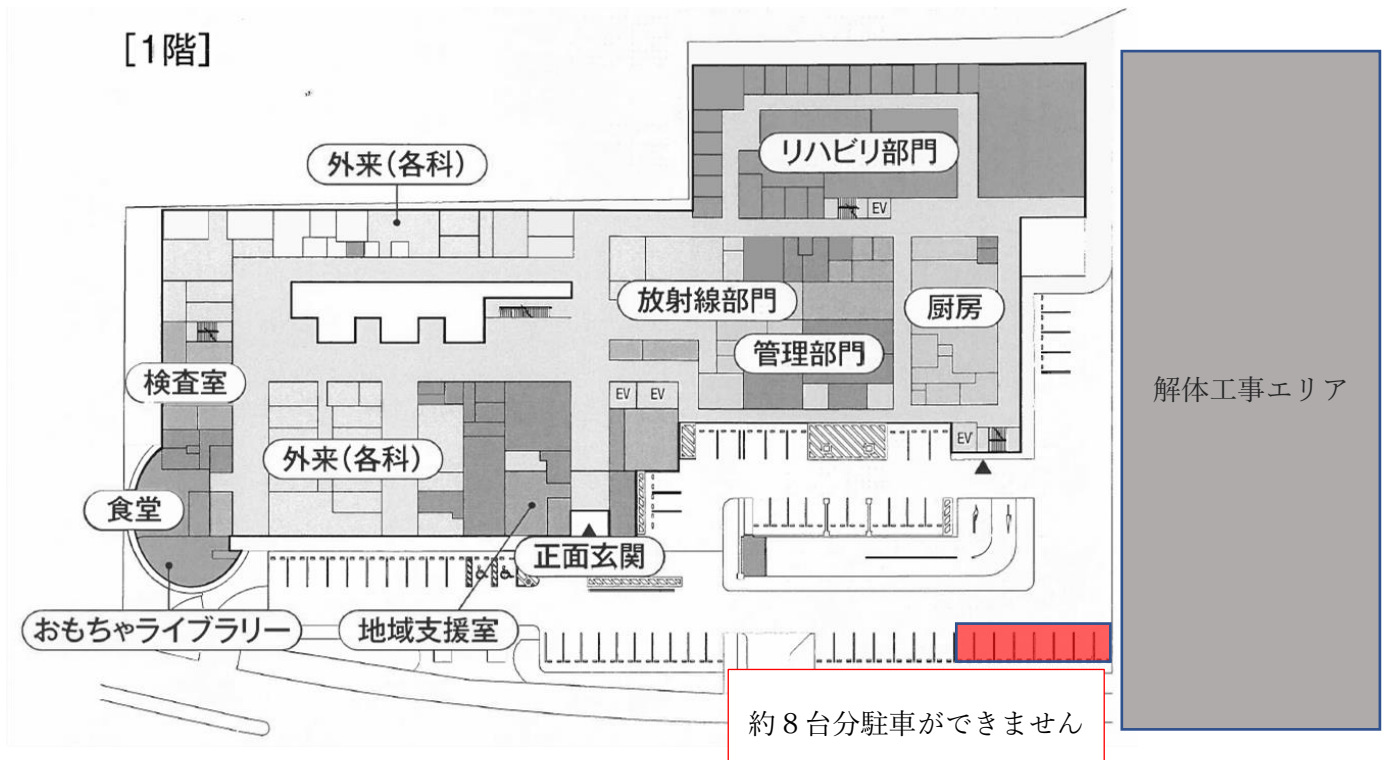

総合療育センターご利用の皆様へ

小倉総合特別支援学校A棟解体工事に伴う駐車場の制限について

下記のとおり、令和4年5月以降に当センターに隣接する小倉総合特別支援学校A棟の解体工事が始まります。車等の通行には十分注意していただくようお願いいたします。

なお、工事の進捗状況に応じて、通行方法が変更になりますので、所内及びホームページにて随時ご案内させていただきますので、ご協力お願いいたします。

記

- 1 工事全期間
令和4年5月上旬から当面の間（1年以上）
- 2 駐車場制限エリア
令和4年5月から約2ヶ月程度は総合療育センター北側の一部（約8台分）駐車できません。（以降については、所内及びホームページに随時掲載いたします。）
※車の通行は可能ですが、一部狭くなっていますので通行の際は十分ご注意ください。